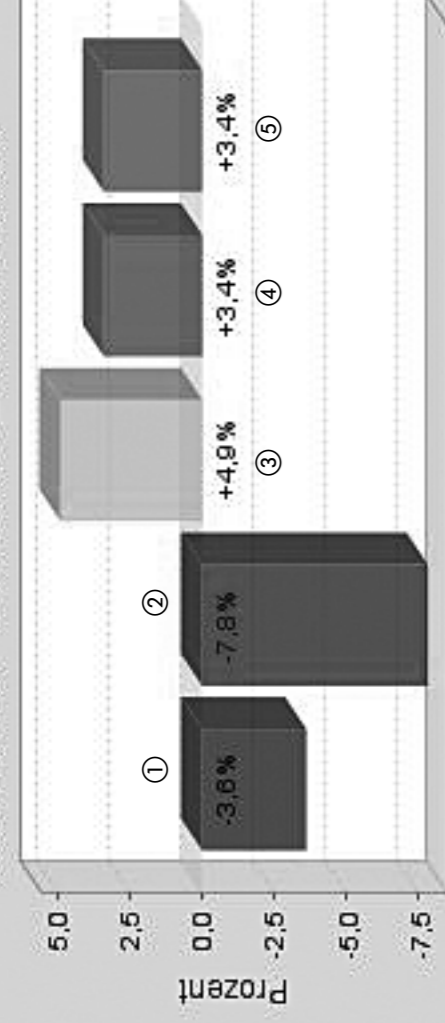

Gewinne / Verluste Erststimmen