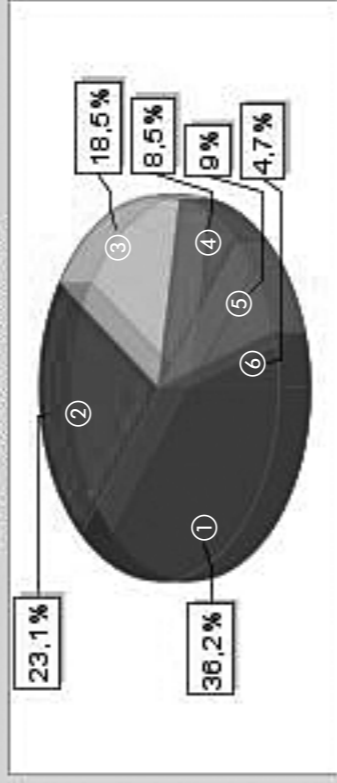

Zweitstimmen