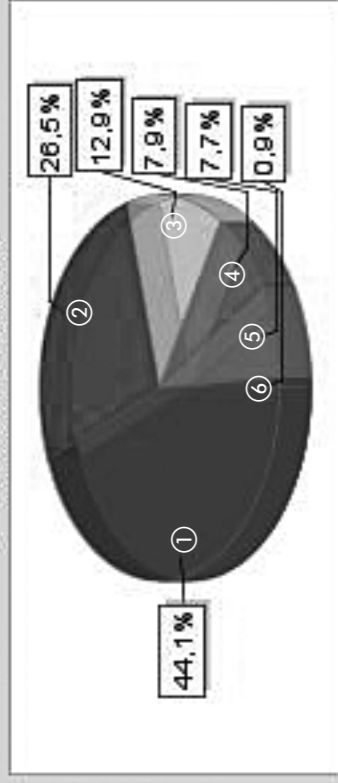

Erststimmen